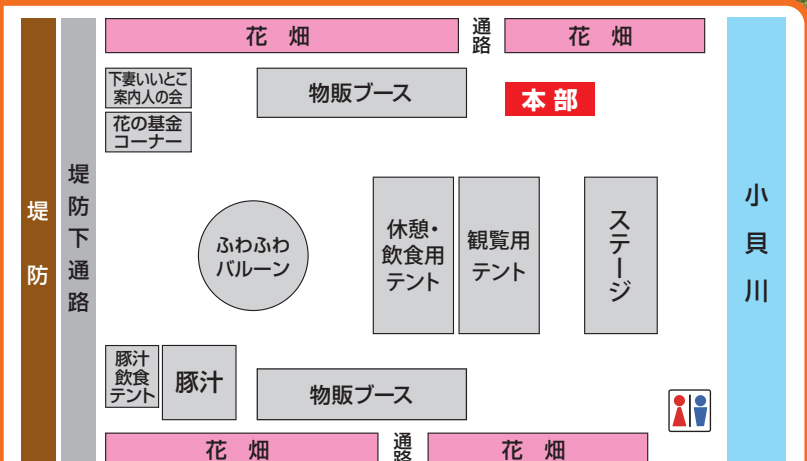

豚汁

ステージ

シモンちゃんバス

をご利用ください!

フェスティバル会場図

花畑において、花の基金へのご協力をお願いしています。 ※配置は都合により変更する場合があります。

アクセス・駐車場

時刻表

下妻駅 ⇄ 小貝川ふれあい公園

9:25	9:50
10:45	11:07
12:18	12:40
13:51	14:13

運賃

大人	200円
小学生	100円
中学生・高校生(要学生証)	100円
未就学児	無料
障害者(介助者同額)	100円
高齢者(65歳以上)	100円
免許返納者(要割引証)	100円